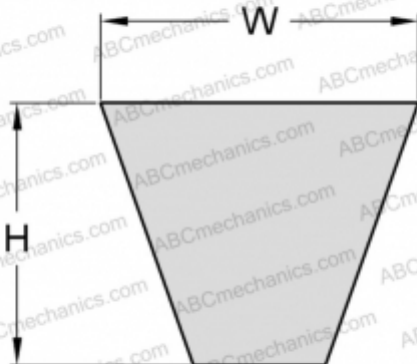

PHG SPZ1987XP SKF

Хтра узкий клиновый ремень с оберткой боковых граней

ТИП: Клиновые ремни, Узкие, Приводные SKF Xtra Power с оберткой боковых граней, Профиль SPZ XP (SKF)

Технические характеристики

РАЗМЕРЫ, ММ

Расчетная длина	1987,000
Ширина, W	9,700
Высота, H	8,000

ПРОИЗВОДИТЕЛЬ

[SKF](#)