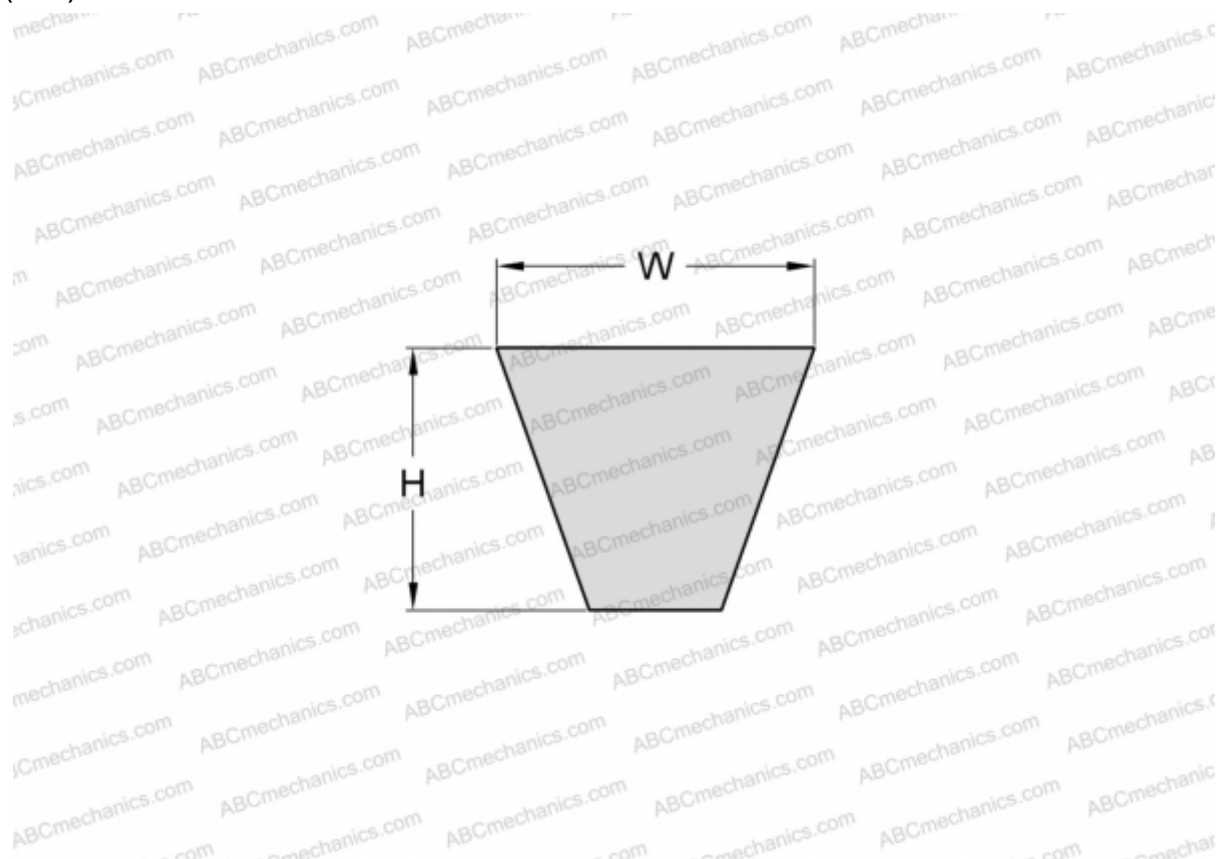

PHG SPZ2000XP SKF

Хтра узкий клиновыи ремень с оберткой боковых граней

ТИП: Клиновые ремни, Узкие, Приводные SKF Xtra Power с оберткой боковых граней, Профиль SPZ XP (SKF)

Технические характеристики

РАЗМЕРЫ, ММ

Расчетная длина	2000,000
Ширина, W	9,700
Высота, H	8,000

ПРОИЗВОДИТЕЛЬ

[SKF](#)