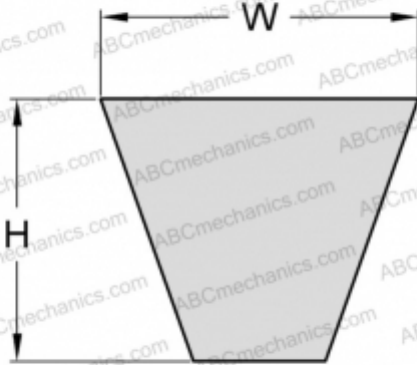

PHG SPZ2120XP SKF

Хтра узкий клиновыи ремень с оберткой боковых граней

ТИП: Клиновые ремни, Узкие, Приводные SKF Xtra Power с оберткой боковых граней, Профиль SPZ XP (SKF)

Технические характеристики

РАЗМЕРЫ, ММ

Расчетная длина	2120,000
Ширина, W	9,700
Высота, H	8,000

ПРОИЗВОДИТЕЛЬ

[SKF](#)