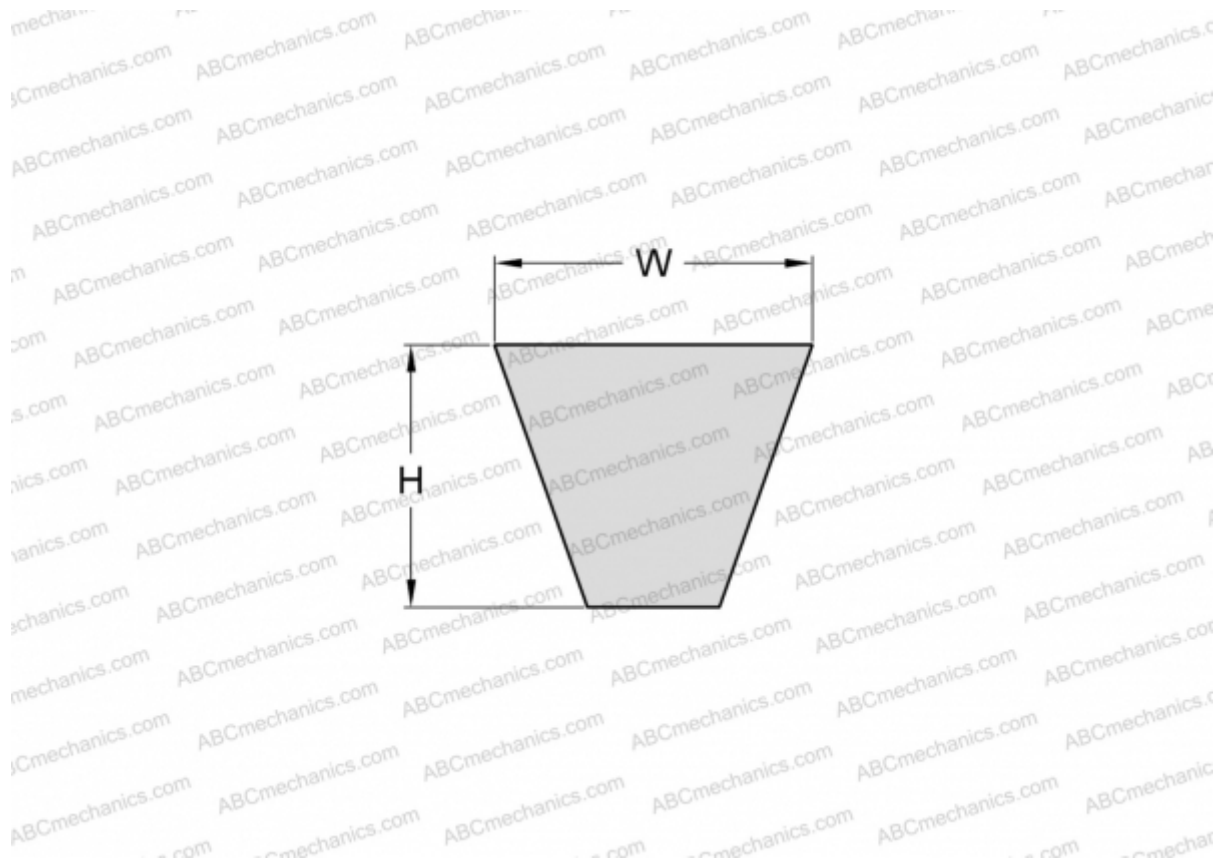

PHG SPZ2137XP SKF

Хтра узкий клиновыи ремень с оберткой боковых граней

ТИП: Клиновые ремни, Узкие, Приводные SKF Xtra Power с оберткой боковых граней, Профиль SPZ XP (SKF)

Технические характеристики

РАЗМЕРЫ, ММ

Расчетная длина	2137,000
Ширина, W	9,700
Высота, H	8,000

ПРОИЗВОДИТЕЛЬ

[SKF](#)