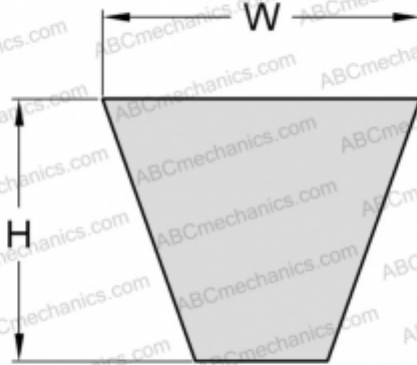

# PHG SPZ2187XP SKF

Хтра узкий клиновый ремень с оберткой боковых граней

ТИП: Клиновые ремни, Узкие, Приводные SKF Xtra Power с оберткой боковых граней, Профиль SPZ XP (SKF)

### РАЗМЕРЫ, ММ

Расчетная длина	2187,000
Ширина, W	9,700
Высота, H	8,000