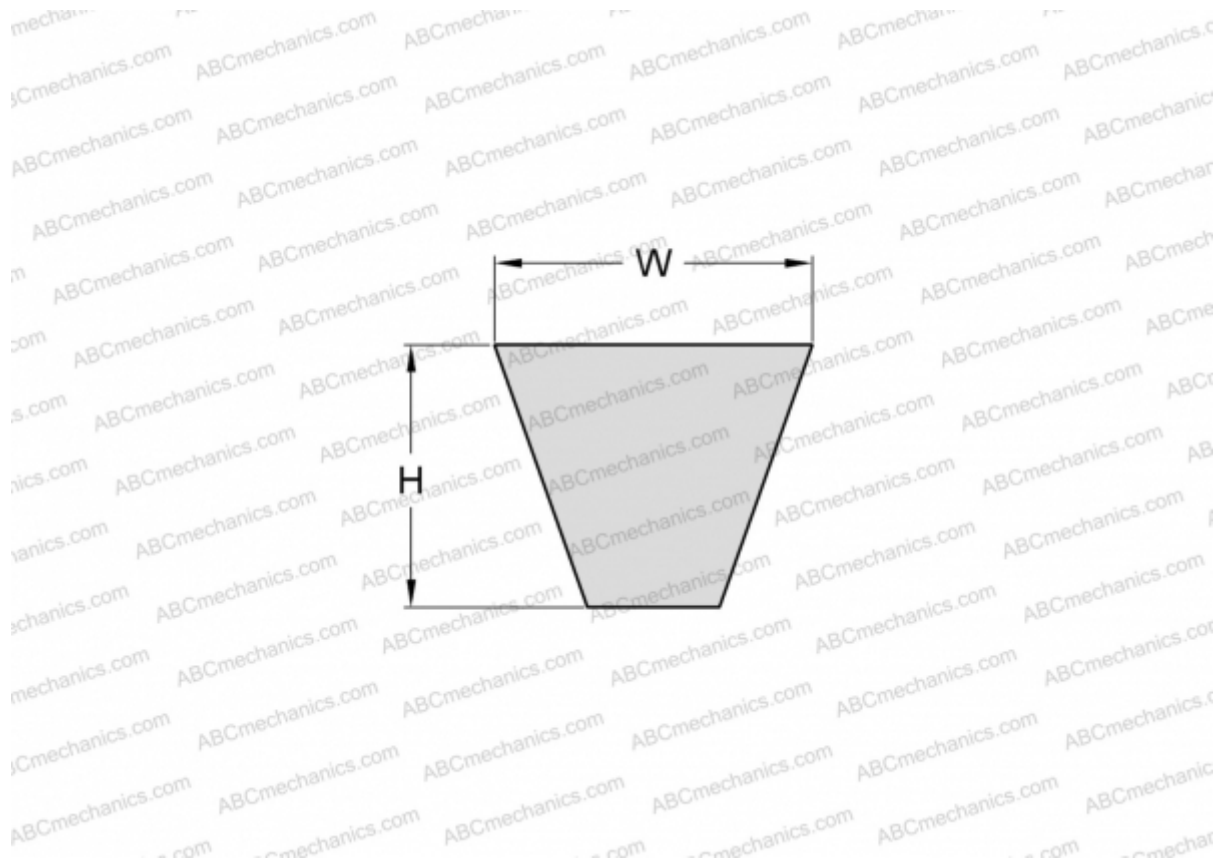

PHG SPZ2240XP SKF

Хтра узкий клиновый ремень с оберткой боковых граней

ТИП: Клиновые ремни, Узкие, Приводные SKF Xtra Power с оберткой боковых граней, Профиль SPZ XP (SKF)

Технические характеристики

РАЗМЕРЫ, ММ

Расчетная длина	2240,000
Ширина, W	9,700
Высота, H	8,000

ПРОИЗВОДИТЕЛЬ

[SKF](#)