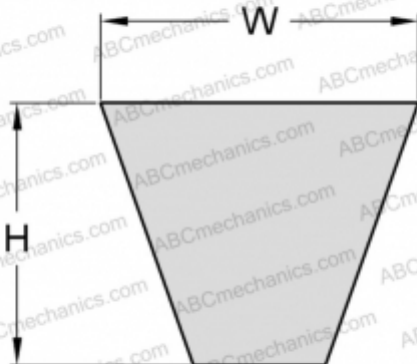

## PHG SPZ2360XP SKF

Хтра узкий клиновый ремень с оберткой боковых граней

ТИП: Клиновые ремни, Узкие, Приводные SKF Xtra Power с оберткой боковых граней, Профиль SPZ XP (SKF)

#### РАЗМЕРЫ, ММ

Расчетная длина	2360,000
Ширина, W	9,700
Высота, H	8,000