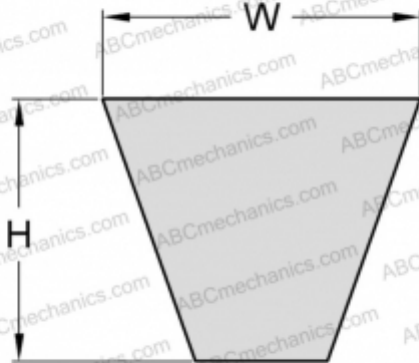

PHG SPZ2650XP SKF

Хтра узкий клиновыи ремень с оберткой боковых граней

ТИП: Клиновые ремни, Узкие, Приводные SKF Xtra Power с оберткой боковых граней, Профиль SPZ XP (SKF)

Технические характеристики

РАЗМЕРЫ, ММ

Расчетная длина	2650,000
Ширина, W	9,700
Высота, H	8,000

ПРОИЗВОДИТЕЛЬ

[SKF](#)