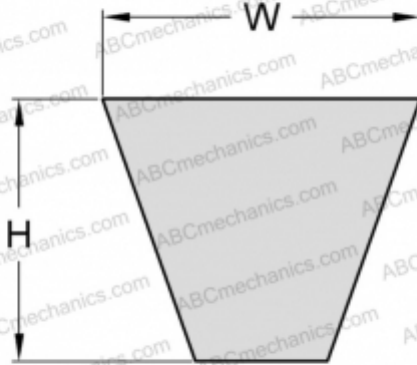

PHG SPZ2800XP SKF

Хтра узкий клиновыи ремень с оберткой боковых граней

ТИП: Клиновые ремни, Узкие, Приводные SKF Xtra Power с оберткой боковых граней, Профиль SPZ XP (SKF)

Технические характеристики

РАЗМЕРЫ, ММ

Расчетная длина	2800,000
Ширина, W	9,700
Высота, H	8,000

ПРОИЗВОДИТЕЛЬ

[SKF](#)