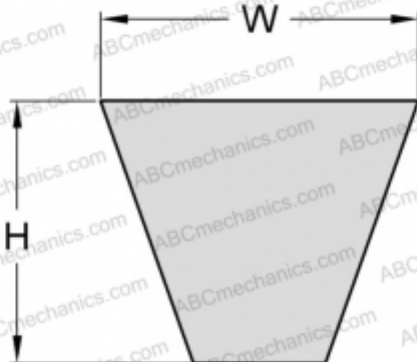

PHG SPZ3000XP SKF

Хтра узкий клиновый ремень с оберткой боковых граней

ТИП: Клиновые ремни, Узкие, Приводные SKF Xtra Power с оберткой боковых граней, Профиль SPZ XP (SKF)

Технические характеристики

РАЗМЕРЫ, ММ

Расчетная длина	3000,000
Ширина, W	9,700
Высота, H	8,000

ПРОИЗВОДИТЕЛЬ

[SKF](#)