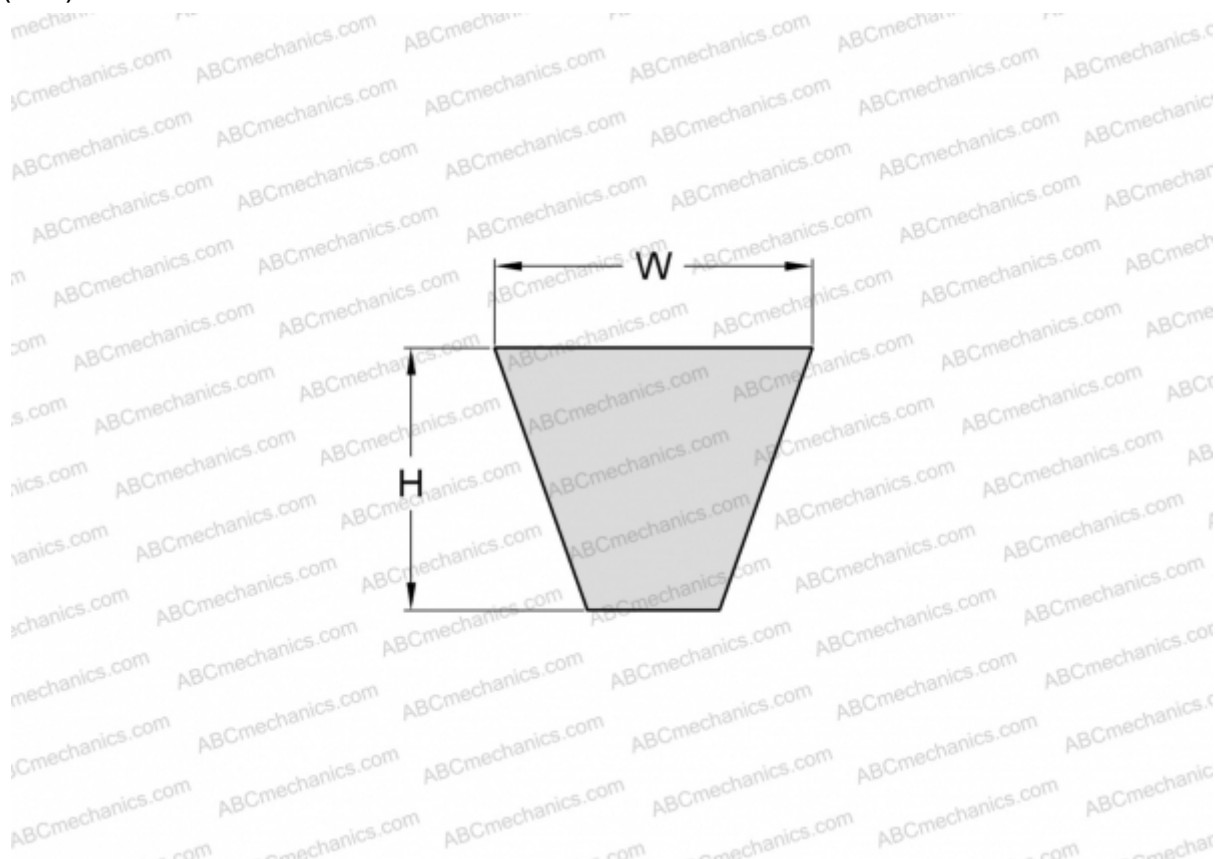

PHG SPZ3150XP SKF

Хтра узкий клиновый ремень с оберткой боковых граней

ТИП: Клиновые ремни, Узкие, Приводные SKF Xtra Power с оберткой боковых граней, Профиль SPZ XP (SKF)

Технические характеристики

РАЗМЕРЫ, ММ

Расчетная длина	3150,000
Ширина, W	9,700
Высота, H	8,000

ПРОИЗВОДИТЕЛЬ

[SKF](#)