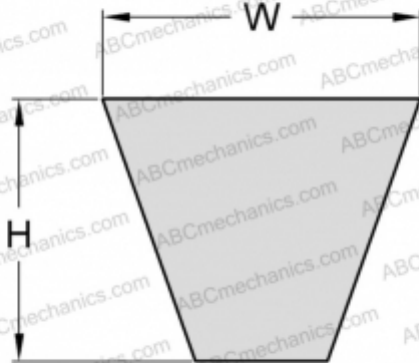

PHG SPZ3350XP SKF

Хтра узкий клиновый ремень с оберткой боковых граней

ТИП: Клиновые ремни, Узкие, Приводные SKF Xtra Power с оберткой боковых граней, Профиль SPZ XP (SKF)

Технические характеристики

РАЗМЕРЫ, ММ

Расчетная длина	3350,000
Ширина, W	9,700
Высота, H	8,000

ПРОИЗВОДИТЕЛЬ

[SKF](#)