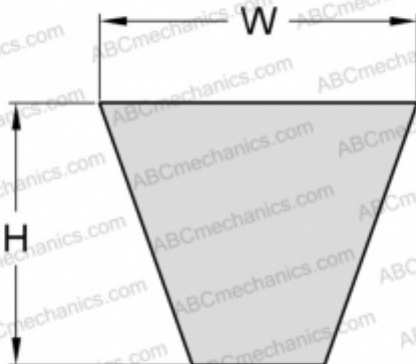

## PHG SPZ3550XP SKF

Хтра узкий клиновый ремень с оберткой боковых граней

ТИП: Клиновые ремни, Узкие, Приводные SKF Xtra Power с оберткой боковых граней, Профиль SPZ XP (SKF)

#### РАЗМЕРЫ, ММ

Расчетная длина	3550,000
Ширина, W	9,700
Высота, H	8,000