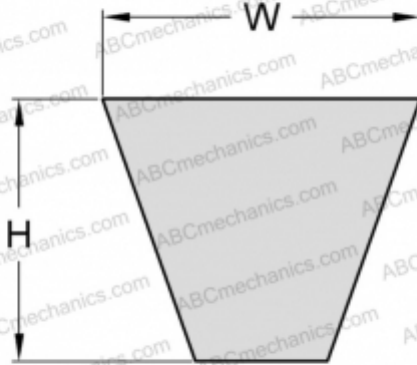

PHG SPA1307XP SKF

Хтра узкий клиновыи ремень с оберткой боковых граней

ТИП: Клиновые ремни, Узкие, Приводные SKF Xtra Power с оберткой боковых граней, Профиль SPA XP (SKF)

Технические характеристики

РАЗМЕРЫ, ММ

Расчетная длина	1307,000
Ширина, W	12,700
Высота, H	10,000

ПРОИЗВОДИТЕЛЬ

[SKF](#)