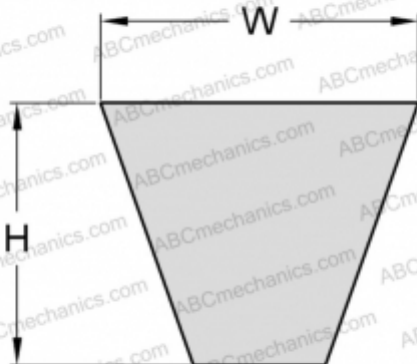

PHG SPA1400XP SKF

Хтра узкий клиновый ремень с оберткой боковых граней

ТИП: Клиновые ремни, Узкие, Приводные SKF Xtra Power с оберткой боковых граней, Профиль SPA XP (SKF)

Технические характеристики

РАЗМЕРЫ, ММ

Расчетная длина	1400,000
Ширина, W	12,700
Высота, H	10,000

ПРОИЗВОДИТЕЛЬ

[SKF](#)