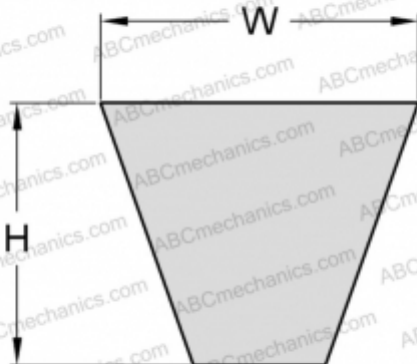

PHG SPA1407XP SKF

Хтра узкий клиновыи ремень с оберткой боковых граней

ТИП: Клиновые ремни, Узкие, Приводные SKF Xtra Power с оберткой боковых граней, Профиль SPA XP (SKF)

Технические характеристики

РАЗМЕРЫ, ММ

Расчетная длина	1407,000
Ширина, W	12,700
Высота, H	10,000

ПРОИЗВОДИТЕЛЬ

[SKF](#)