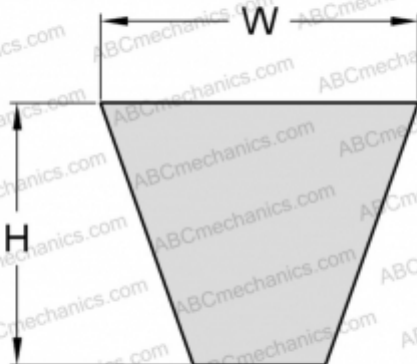

PHG SPA1432XP SKF

Хтра узкий клиновый ремень с оберткой боковых граней

ТИП: Клиновые ремни, Узкие, Приводные SKF Xtra Power с оберткой боковых граней, Профиль SPA XP (SKF)

Технические характеристики

РАЗМЕРЫ, ММ

Расчетная длина	1432,000
Ширина, W	12,700
Высота, H	10,000

ПРОИЗВОДИТЕЛЬ

[SKF](#)