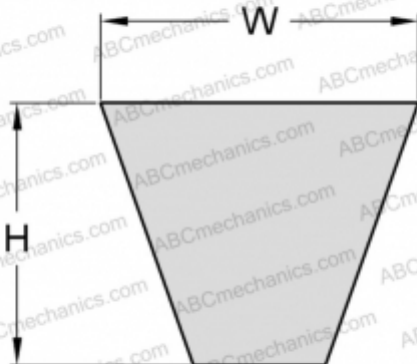

# PHG SPA1482XP SKF

Хтра узкий клиновый ремень с оберткой боковых граней

ТИП: Клиновые ремни, Узкие, Приводные SKF Xtra Power с оберткой боковых граней, Профиль SPA XP (SKF)

### РАЗМЕРЫ, ММ

Расчетная длина	1482,000
Ширина, W	12,700
Высота, H	10,000