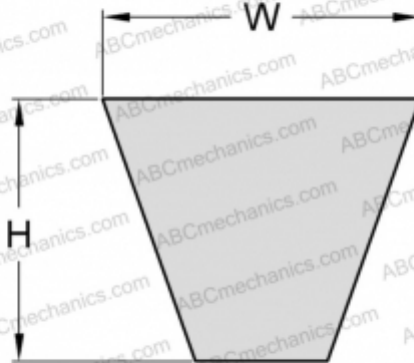

PHG SPA1500XP SKF

Хтра узкий клиновый ремень с оберткой боковых граней

ТИП: Клиновые ремни, Узкие, Приводные SKF Xtra Power с оберткой боковых граней, Профиль SPA XP (SKF)

Технические характеристики

РАЗМЕРЫ, ММ

Расчетная длина	1500,000
Ширина, W	12,700
Высота, H	10,000

ПРОИЗВОДИТЕЛЬ

[SKF](#)