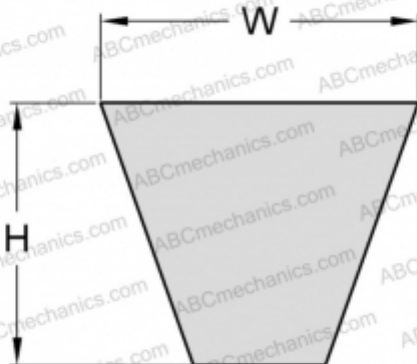

## PHG SPA1507XP SKF

Хтра узкий клиновыи ремень с оберткой боковых граней

ТИП: Клиновые ремни, Узкие, Приводные SKF Xtra Power с оберткой боковых граней, Профиль SPA XP (SKF)

#### РАЗМЕРЫ, ММ

Расчетная длина	1507,000
Ширина, W	12,700
Высота, H	10,000