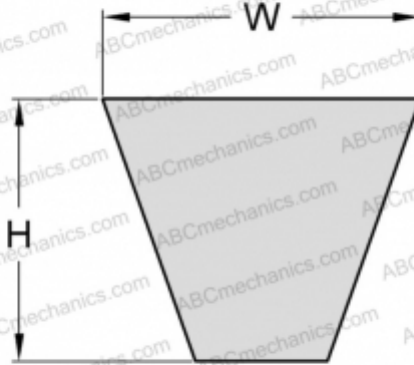

PHG SPA1557XP SKF

Хтра узкий клиновыи ремень с оберткой боковых граней

ТИП: Клиновые ремни, Узкие, Приводные SKF Xtra Power с оберткой боковых граней, Профиль SPA XP (SKF)

Технические характеристики

РАЗМЕРЫ, ММ

Расчетная длина	1557,000
Ширина, W	12,700
Высота, H	10,000

ПРОИЗВОДИТЕЛЬ

[SKF](#)