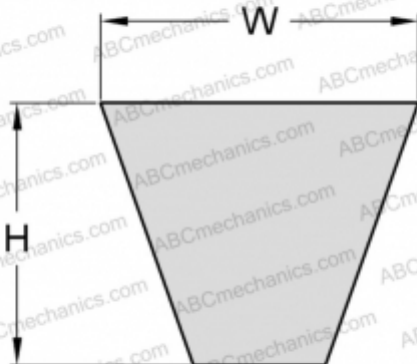

PHG SPA1582XP SKF

Хтра узкий клиновый ремень с оберткой боковых граней

ТИП: Клиновые ремни, Узкие, Приводные SKF Xtra Power с оберткой боковых граней, Профиль SPA XP (SKF)

Технические характеристики

РАЗМЕРЫ, ММ

Расчетная длина	1582,000
Ширина, W	12,700
Высота, H	10,000

ПРОИЗВОДИТЕЛЬ

[SKF](#)