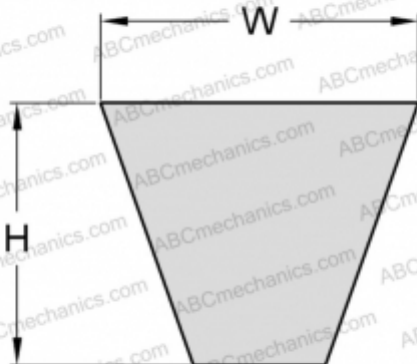

PHG SPA1600XP SKF

Хтра узкий клиновый ремень с оберткой боковых граней

ТИП: Клиновые ремни, Узкие, Приводные SKF Xtra Power с оберткой боковых граней, Профиль SPA XP (SKF)

Технические характеристики

РАЗМЕРЫ, ММ

Расчетная длина	1600,000
Ширина, W	12,700
Высота, H	10,000

ПРОИЗВОДИТЕЛЬ

[SKF](#)