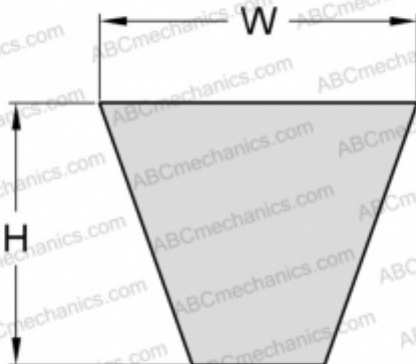

# PHG SPA1607XP SKF

Хтра узкий клиновыи ремень с оберткой боковых граней

ТИП: Клиновые ремни, Узкие, Приводные SKF Xtra Power с оберткой боковых граней, Профиль SPA XP (SKF)

### РАЗМЕРЫ, ММ

Расчетная длина	1607,000
Ширина, W	12,700
Высота, H	10,000