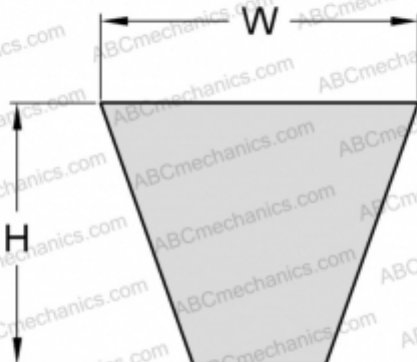

# PHG SPA1657XP SKF

Хтра узкий клиновыи ремень с оберткой боковых граней

ТИП: Клиновые ремни, Узкие, Приводные SKF Xtra Power с оберткой боковых граней, Профиль SPA XP (SKF)

### РАЗМЕРЫ, ММ

Расчетная длина	1657,000
Ширина, W	12,700
Высота, H	10,000