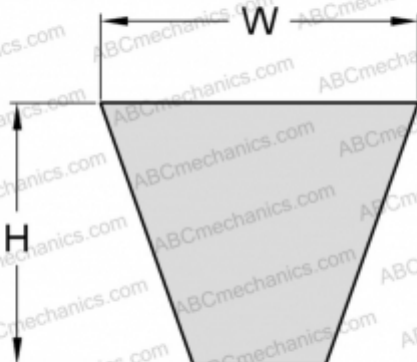

# PHG SPA1700XP SKF

Хтра узкий клиновыи ремень с оберткой боковых граней

ТИП: Клиновые ремни, Узкие, Приводные SKF Xtra Power с оберткой боковых граней, Профиль SPA XP (SKF)

### РАЗМЕРЫ, ММ

Расчетная длина	1700,000
Ширина, W	12,700
Высота, H	10,000