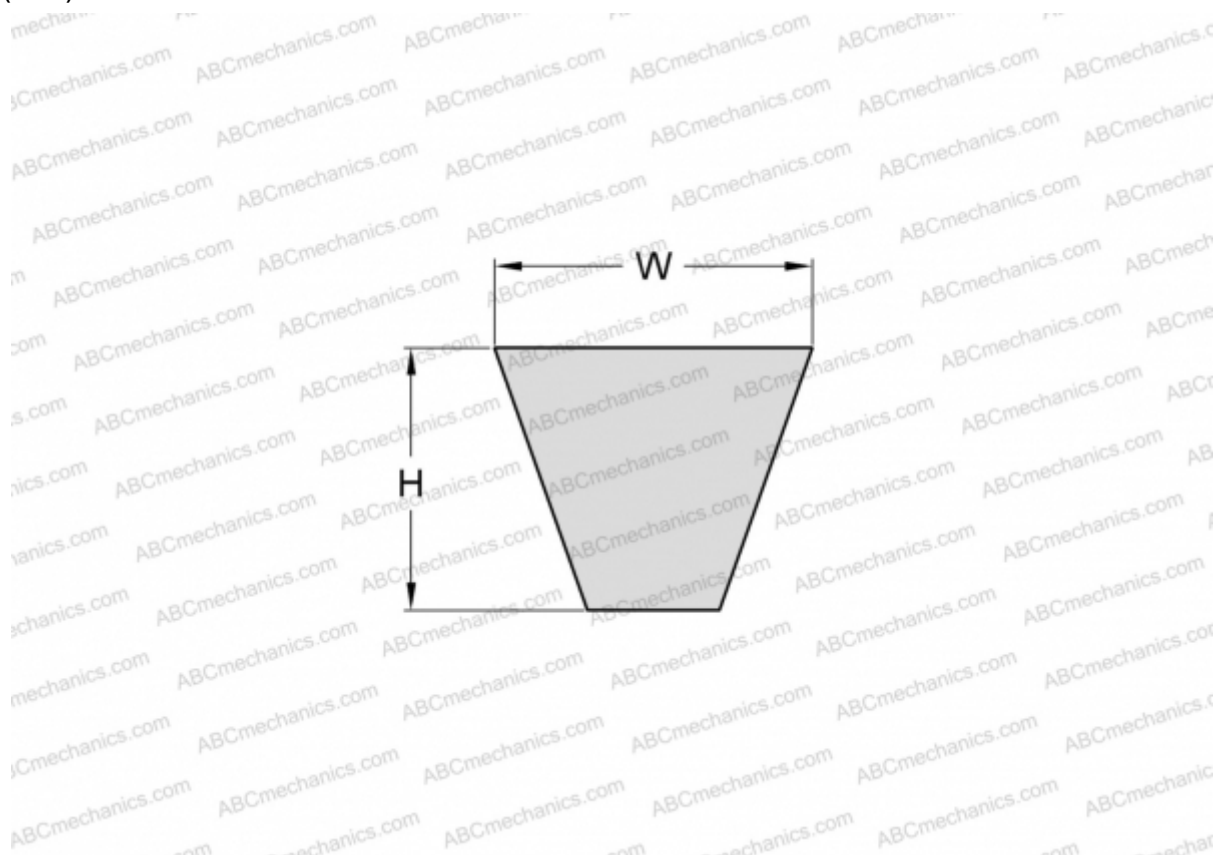

PHG SPA1757XP SKF

Хтра узкий клиновыи ремень с оберткой боковых граней

ТИП: Клиновые ремни, Узкие, Приводные SKF Xtra Power с оберткой боковых граней, Профиль SPA XP (SKF)

Технические характеристики

РАЗМЕРЫ, ММ

Расчетная длина	1757,000
Ширина, W	12,700
Высота, H	10,000

ПРОИЗВОДИТЕЛЬ

[SKF](#)