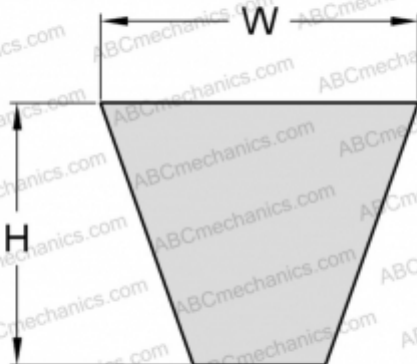

PHG SPA1782XP SKF

Хтра узкий клиновыи ремень с оберткой боковых граней

ТИП: Клиновые ремни, Узкие, Приводные SKF Xtra Power с оберткой боковых граней, Профиль SPA XP (SKF)

Технические характеристики

РАЗМЕРЫ, ММ

Расчетная длина	1782,000
Ширина, W	12,700
Высота, H	10,000

ПРОИЗВОДИТЕЛЬ

[SKF](#)