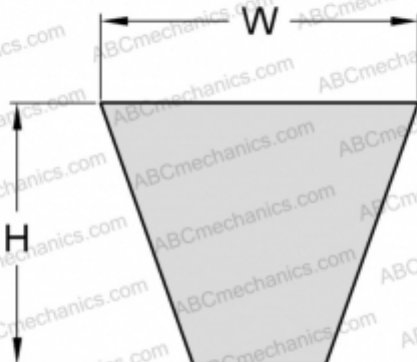

PHG SPA1807XP SKF

Хтра узкий клиновый ремень с оберткой боковых граней

ТИП: Клиновые ремни, Узкие, Приводные SKF Xtra Power с оберткой боковых граней, Профиль SPA XP (SKF)

Технические характеристики

РАЗМЕРЫ, ММ

Расчетная длина	1807,000
Ширина, W	12,700
Высота, H	10,000

ПРОИЗВОДИТЕЛЬ

[SKF](#)