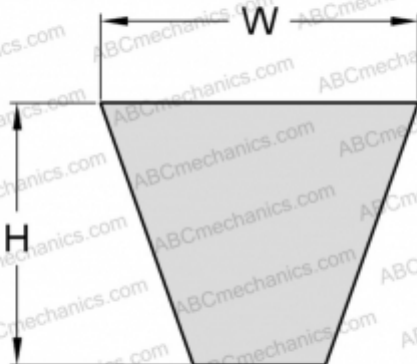

PHG SPA1857XP SKF

Хтра узкий клиновыи ремень с оберткой боковых граней

ТИП: Клиновые ремни, Узкие, Приводные SKF Xtra Power с оберткой боковых граней, Профиль SPA XP (SKF)

Технические характеристики

РАЗМЕРЫ, ММ

Расчетная длина	1857,000
Ширина, W	12,700
Высота, H	10,000

ПРОИЗВОДИТЕЛЬ

[SKF](#)