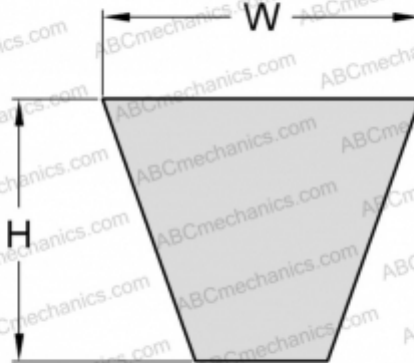

# PHG SPA1907XP SKF

Хтра узкий клиновый ремень с оберткой боковых граней

ТИП: Клиновые ремни, Узкие, Приводные SKF Xtra Power с оберткой боковых граней, Профиль SPA XP (SKF)

### РАЗМЕРЫ, ММ

Расчетная длина	1907,000
Ширина, W	12,700
Высота, H	10,000