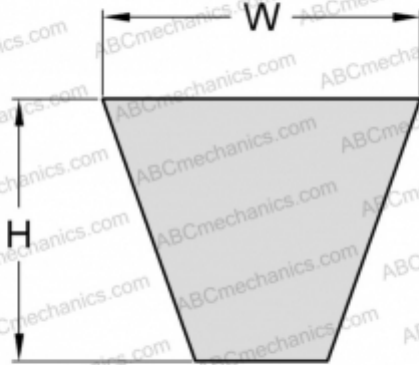

PHG SPA1957XP SKF

Хтра узкий клиновый ремень с оберткой боковых граней

ТИП: Клиновые ремни, Узкие, Приводные SKF Xtra Power с оберткой боковых граней, Профиль SPA XP (SKF)

Технические характеристики

РАЗМЕРЫ, ММ

Расчетная длина	1957,000
Ширина, W	12,700
Высота, H	10,000

ПРОИЗВОДИТЕЛЬ

[SKF](#)