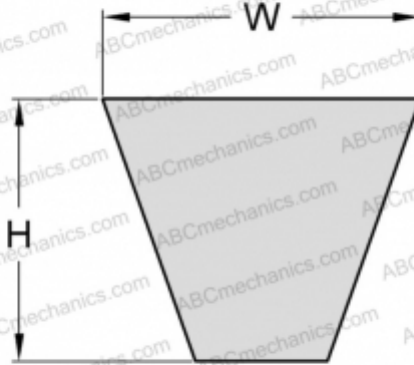

PHG SPA2000XP SKF

Хтра узкий клиновыи ремень с оберткой боковых граней

ТИП: Клиновые ремни, Узкие, Приводные SKF Xtra Power с оберткой боковых граней, Профиль SPA XP (SKF)

Технические характеристики

РАЗМЕРЫ, ММ

Расчетная длина	2000,000
Ширина, W	12,700
Высота, H	10,000

ПРОИЗВОДИТЕЛЬ

[SKF](#)