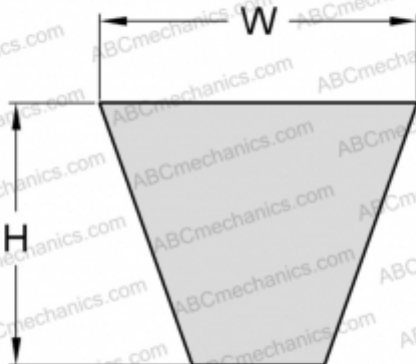

PHG SPA2032XP SKF

Хтра узкий клиновыи ремень с оберткой боковых граней

ТИП: Клиновые ремни, Узкие, Приводные SKF Xtra Power с оберткой боковых граней, Профиль SPA XP (SKF)

Технические характеристики

РАЗМЕРЫ, ММ

Расчетная длина	2032,000
Ширина, W	12,700
Высота, H	10,000

ПРОИЗВОДИТЕЛЬ

[SKF](#)