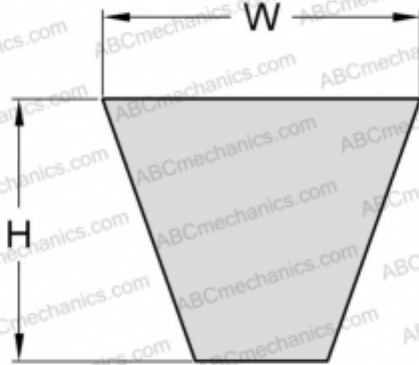

PHG SPA2057XP SKF

Хтра узкий клиновый ремень с оберткой боковых граней

ТИП: Клиновые ремни, Узкие, Приводные SKF Xtra Power с оберткой боковых граней, Профиль SPA XP (SKF)

Технические характеристики

РАЗМЕРЫ, ММ

Расчетная длина	2057,000
Ширина, W	12,700
Высота, H	10,000

ПРОИЗВОДИТЕЛЬ

[SKF](#)