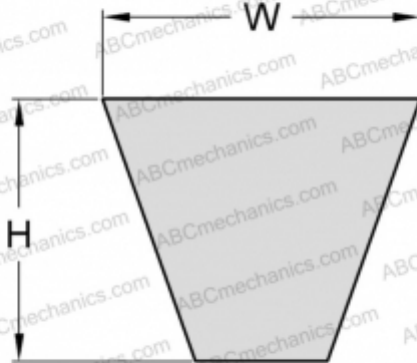

## PHG SPA2132XP SKF

Хтра узкий клиновыи ремень с оберткой боковых граней

ТИП: Клиновые ремни, Узкие, Приводные SKF Xtra Power с оберткой боковых граней, Профиль SPA XP (SKF)

#### РАЗМЕРЫ, ММ

Расчетная длина	2132,000
Ширина, W	12,700
Высота, H	10,000