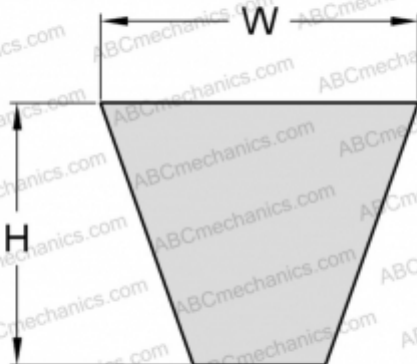

PHG SPA2207XP SKF

Хтра узкий клиновыи ремень с оберткой боковых граней

ТИП: Клиновые ремни, Узкие, Приводные SKF Xtra Power с оберткой боковых граней, Профиль SPA XP (SKF)

Технические характеристики

РАЗМЕРЫ, ММ

Расчетная длина	2207,000
Ширина, W	12,700
Высота, H	10,000

ПРОИЗВОДИТЕЛЬ

[SKF](#)