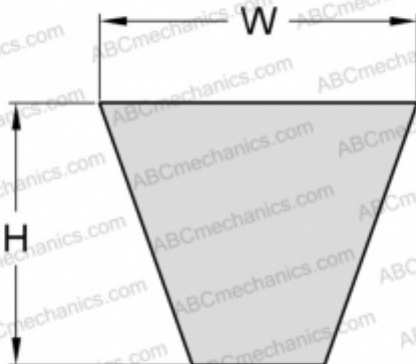

PHG SPA2232XP SKF

Хтра узкий клиновыи ремень с оберткой боковых граней

ТИП: Клиновые ремни, Узкие, Приводные SKF Xtra Power с оберткой боковых граней, Профиль SPA XP (SKF)

Технические характеристики

РАЗМЕРЫ, ММ

Расчетная длина	2232,000
Ширина, W	12,700
Высота, H	10,000

ПРОИЗВОДИТЕЛЬ

[SKF](#)