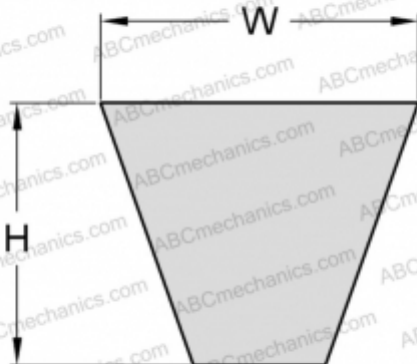

PHG SPA2240XP SKF

Хтра узкий клиновыи ремень с оберткой боковых граней

ТИП: Клиновые ремни, Узкие, Приводные SKF Xtra Power с оберткой боковых граней, Профиль SPA XP (SKF)

Технические характеристики

РАЗМЕРЫ, ММ

Расчетная длина	2240,000
Ширина, W	12,700
Высота, H	10,000

ПРОИЗВОДИТЕЛЬ

[SKF](#)