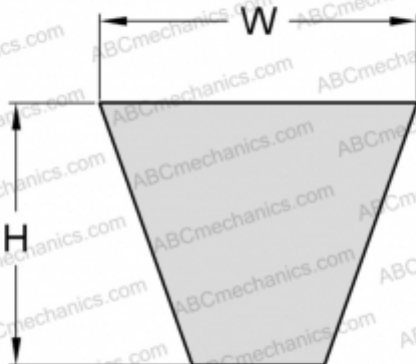

PHG SPA2300XP SKF

Хтра узкий клиновыи ремень с оберткой боковых граней

ТИП: Клиновые ремни, Узкие, Приводные SKF Xtra Power с оберткой боковых граней, Профиль SPA XP (SKF)

Технические характеристики

РАЗМЕРЫ, ММ

Расчетная длина	2300,000
Ширина, W	12,700
Высота, H	10,000

ПРОИЗВОДИТЕЛЬ

[SKF](#)