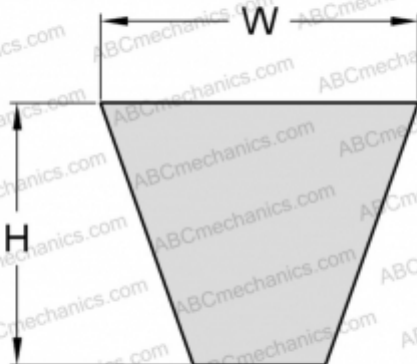

# PHG SPA2332XP SKF

Хтра узкий клиновыи ремень с оберткой боковых граней

ТИП: Клиновые ремни, Узкие, Приводные SKF Xtra Power с оберткой боковых граней, Профиль SPA XP (SKF)

### РАЗМЕРЫ, ММ

Расчетная длина	2332,000
Ширина, W	12,700
Высота, H	10,000