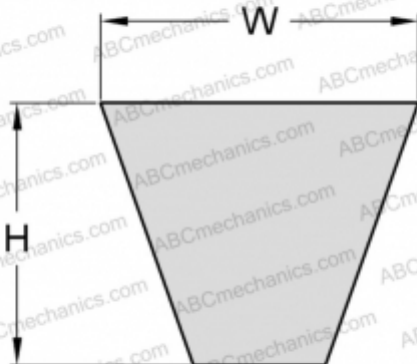

PHG SPA2360XP SKF

Хтра узкий клиновыи ремень с оберткой боковых граней

ТИП: Клиновые ремни, Узкие, Приводные SKF Xtra Power с оберткой боковых граней, Профиль SPA XP (SKF)

Технические характеристики

РАЗМЕРЫ, ММ

Расчетная длина	2360,000
Ширина, W	12,700
Высота, H	10,000

ПРОИЗВОДИТЕЛЬ

[SKF](#)