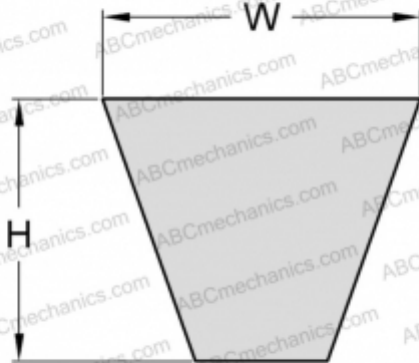

PHG SPA2382XP SKF

Хтра узкий клиновыи ремень с оберткой боковых граней

ТИП: Клиновые ремни, Узкие, Приводные SKF Xtra Power с оберткой боковых граней, Профиль SPA XP (SKF)

Технические характеристики

РАЗМЕРЫ, ММ

Расчетная длина	2382,000
Ширина, W	12,700
Высота, H	10,000

ПРОИЗВОДИТЕЛЬ

[SKF](#)