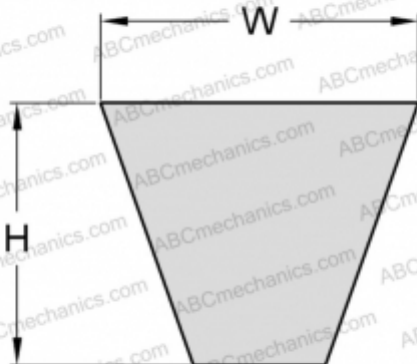

PHG SPA2432XP SKF

Хтра узкий клиновыи ремень с оберткой боковых граней

ТИП: Клиновые ремни, Узкие, Приводные SKF Xtra Power с оберткой боковых граней, Профиль SPA XP (SKF)

Технические характеристики

РАЗМЕРЫ, ММ

Расчетная длина	2432,000
Ширина, W	12,700
Высота, H	10,000

ПРОИЗВОДИТЕЛЬ

[SKF](#)