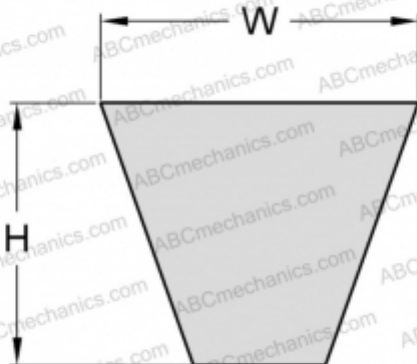

PHG SPA2482XP SKF

Хтра узкий клиновыи ремень с оберткой боковых граней

ТИП: Клиновые ремни, Узкие, Приводные SKF Xtra Power с оберткой боковых граней, Профиль SPA XP (SKF)

Технические характеристики

РАЗМЕРЫ, ММ

Расчетная длина	2482,000
Ширина, W	12,700
Высота, H	10,000

ПРОИЗВОДИТЕЛЬ

[SKF](#)