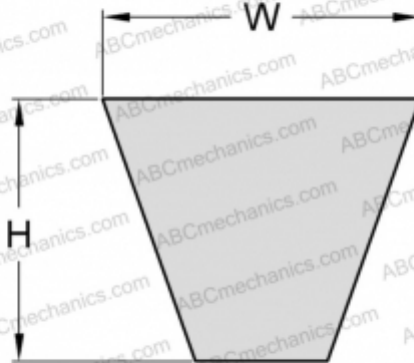

PHG SPA2500XP SKF

Хтра узкий клиновыи ремень с оберткой боковых граней

ТИП: Клиновые ремни, Узкие, Приводные SKF Xtra Power с оберткой боковых граней, Профиль SPA XP (SKF)

Технические характеристики

РАЗМЕРЫ, ММ

Расчетная длина	2500,000
Ширина, W	12,700
Высота, H	10,000

ПРОИЗВОДИТЕЛЬ

[SKF](#)