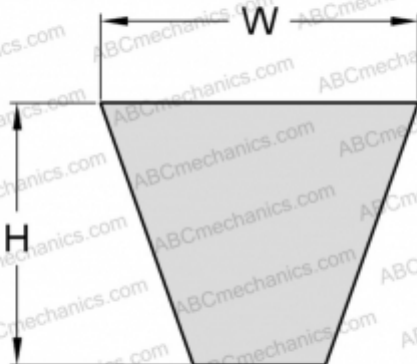

# PHG SPA2532XP SKF

Хтра узкий клиновыи ремень с оберткой боковых граней

ТИП: Клиновые ремни, Узкие, Приводные SKF Xtra Power с оберткой боковых граней, Профиль SPA XP (SKF)

### РАЗМЕРЫ, ММ

Расчетная длина	2532,000
Ширина, W	12,700
Высота, H	10,000