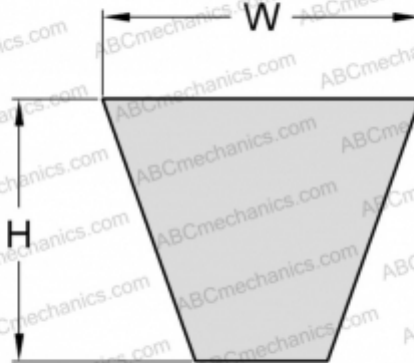

# PHG SPA2582XP SKF

Хтра узкий клиновыи ремень с оберткой боковых граней

ТИП: Клиновые ремни, Узкие, Приводные SKF Xtra Power с оберткой боковых граней, Профиль SPA XP (SKF)

### РАЗМЕРЫ, ММ

Расчетная длина	2582,000
Ширина, W	12,700
Высота, H	10,000