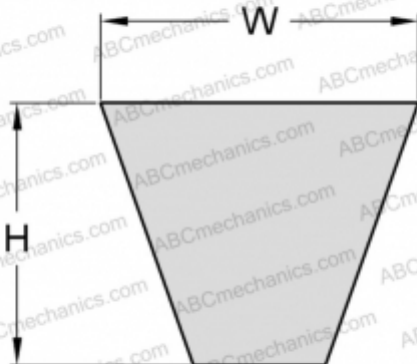

PHG SPA2607XP SKF

Хтра узкий клиновыи ремень с оберткой боковых граней

ТИП: Клиновые ремни, Узкие, Приводные SKF Xtra Power с оберткой боковых граней, Профиль SPA XP (SKF)

Технические характеристики

РАЗМЕРЫ, ММ

Расчетная длина	2607,000
Ширина, W	12,700
Высота, H	10,000

ПРОИЗВОДИТЕЛЬ

[SKF](#)