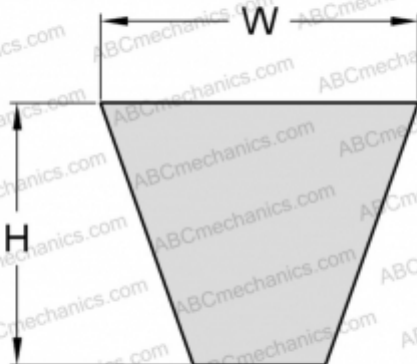

# PHG SPA2632XP SKF

Хтра узкий клиновыи ремень с оберткой боковых граней

ТИП: Клиновые ремни, Узкие, Приводные SKF Xtra Power с оберткой боковых граней, Профиль SPA XP (SKF)

### РАЗМЕРЫ, ММ

Расчетная длина	2632,000
Ширина, W	12,700
Высота, H	10,000